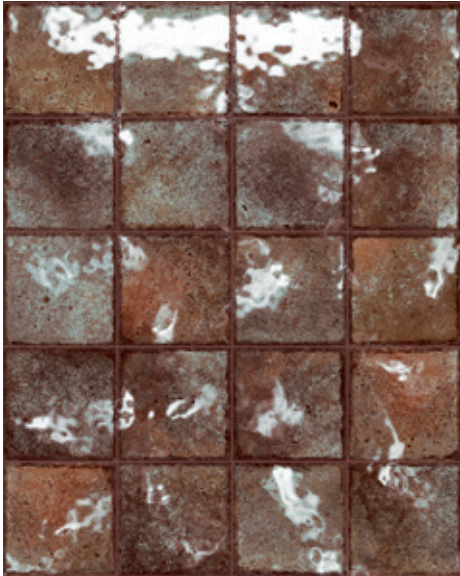

Tropic TURQUETA 14,7x14,7

Mayor  
CERÁMICA

TROPIC

COLOURS · COLORES

TURQUETA

AGUAMARINA

## TERRACOTTA

in  
c1

out  
c3

## FORMATS · FORMATOS

0.83cm $\square$

14.7x14.7<sup>R</sup>

out  
c3

0.8cm $\square$

14.7x14.7<sup>R</sup>

in  
c1

(<sup>R</sup>) Rectified tiles - Bases rectificadas